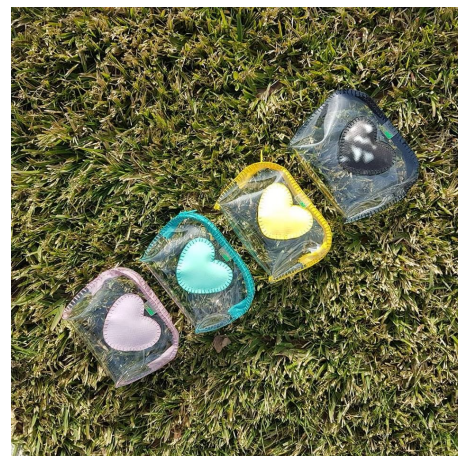

Dim.: 8 x 11 x 4 cm

DESDE 3 €

**PORTA-MOEDAS DE
FECHO C/APLICAÇÃO**

Refª: PM

Dim.: 8 x 11 x 4 cm

DESDE 4 €

Feito manualmente a partir de
tela publicitária.

PORTA-MOEDAS