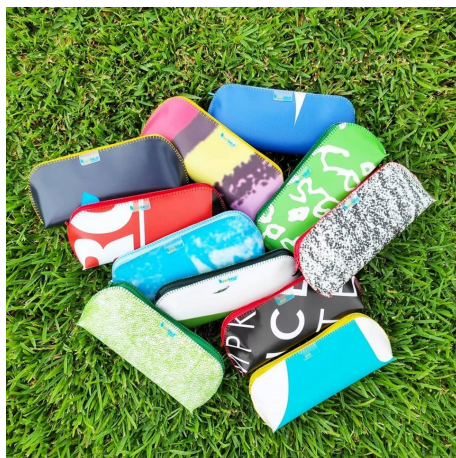

Dim.: 18,7 x 14 x 5 cm

DESDE 4 €

Feito manualmente a partir de tela publicitária.

PORTA-MOEDAS
 Refª: PM
 Dim.: 10,3 x 9,7 cm
DESDE 2,70 €

**PORTA-MOEDAS C/
 PORTA-CHAVES**
 Refª: PMC
 Dim.: 10 x 8,5 cm
DESDE 2,70 €

Feito manualmente a partir de tela publicitária.

ESTOJOS
 Refª: EF
 Dim.: 23 x 9,5 x 3,5 cm
DESDE 5 €

Feito manualmente a partir de tela publicitária.

SACOS PLANOS

Refª: SP

Dim.: 29 x 39 cm

DESDE 8 €

Feito manualmente a partir de tela publicitária.