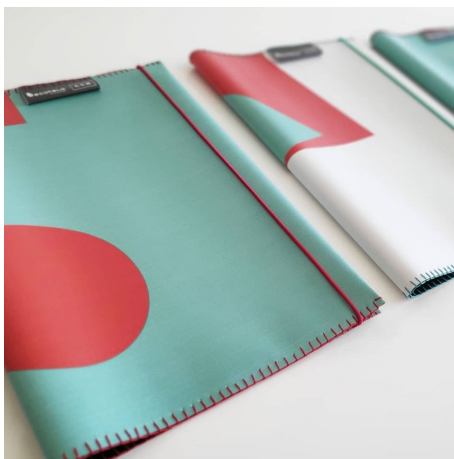

CAPAS DE CADERNOS A5

Refª: PC
Dim.: 17 x 24 cm

DESDE 4 €

MOCHILAS

Refª: PC
Dim.: 35 x 25 cm

DESDE 20 €

ESTOJO PLANO

Refª: PC
Dim.: 21,5 x 8,5 cm

DESDE 3 €

CAPAS A4

DESDE 6 €

Feito manualmente a partir de tela publicitária.