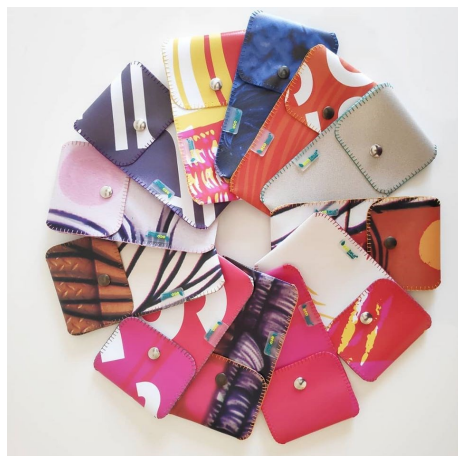

Dim.: 18 x 9 cm

DESDE 3 €

Refª: EM

Dim.: 21,5 x 8,5 cm

DESDE 3 €

Feito manualmente a partir de tela publicitária.

SACOS
 Refª: SC
 Dim.: 44 x 36 cm
DESDE 7 €

PORTA-CHAVES
 Refª: PC
 Dim.: 9 x 2 cm
DESDE 2 €