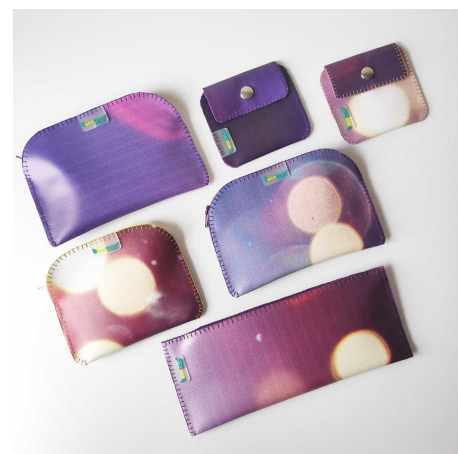

Dim.: 8 x 11 x 4 cm

DESDE 3 €

**PORTA-MOEDAS DE
FECHO C/APLICAÇÃO**

Refª: PM

Dim.: 8 x 11 x 4 cm

DESDE 4 €

Feito manualmente a partir de
tela publicitária.

PORTA-MOEDAS