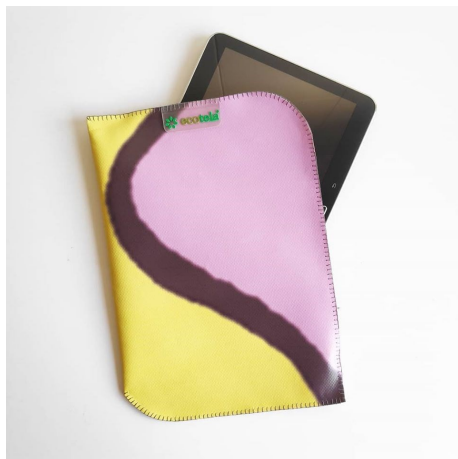

BOLSAS MULTIUSOS
 Refª: BMelancia
 Dim.: 23,5 x 11,7 x 10,3 cm
DESDE 5 €

Feito manualmente a partir de tela publicitária.

CAPAS PARA CADERNOS
 Refª: CC
 Dim.: 17 x 24 cm
DESDE 4 €

CAPAS PARA LIVROS
 Refª: CL
 Dim.: 26 x 19 cm
DESDE 5 €

Feito manualmente a partir de tela publicitária.

BOLSA PARA TABLET

Refª: BTAB

Dim.: 21 x 30 cm

DESDE 6,50 €

Feito manualmente a partir de tela publicitária.

ESTOJOS

Refª: EM

Dim.: 18 x 9 cm

DESDE 3 €

Refª: EM

Dim.: 21,5 x 8,5 cm

DESDE 3 €

Feito manualmente a partir de tela publicitária.

SACOS
 Refª: SC
 Dim.: 44 x 36 cm
DESDE 7 €

PORTA-CHAVES
 Refª: PC
 Dim.: 9 x 2 cm
DESDE 2 €