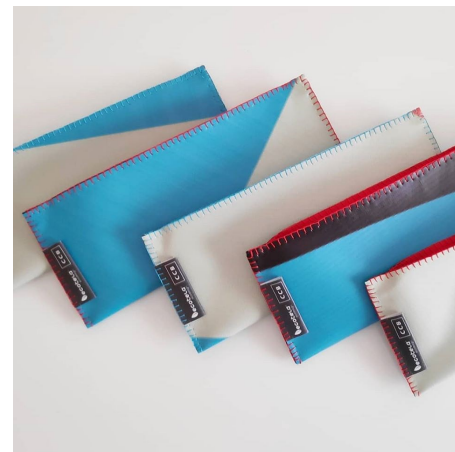

CAPAS DE CADERNOS A5

Refª: PC
Dim.: 17 x 24 cm

DESDE 4 €

MOCHILAS

Refª: PC
Dim.: 35 x 25 cm

DESDE 20 €

ESTOJO PLANO

Refª: PC
Dim.: 21,5 x 8,5 cm

DESDE 3 €

CAPAS A4

DESDE 6 €

Feito manualmente a partir de tela publicitária.