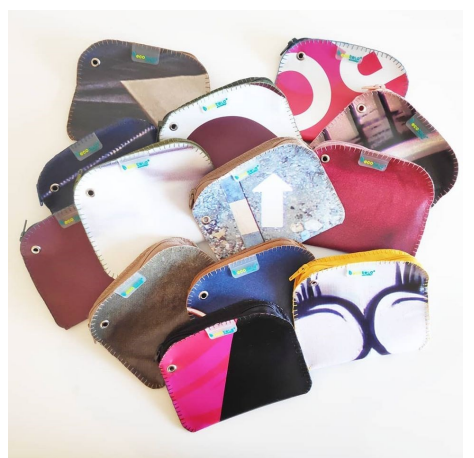

SACOS
Refª: SC
Dim.: 44 x 36 cm
DESDE 7 €

PORTA-MOEDAS
Refª: PM
Dim.: 11 x 9,5 cm
DESDE 2 €

PORTA-MOEDAS
Refª: PM
Dim.: 7 x 13,5 cm
DESDE 2 €

PORTA-MOEDAS
Refª: PM
Dim.: 12,5 x 10 cm
DESDE 2 €
Feito manualmente a partir de tela publicitária.