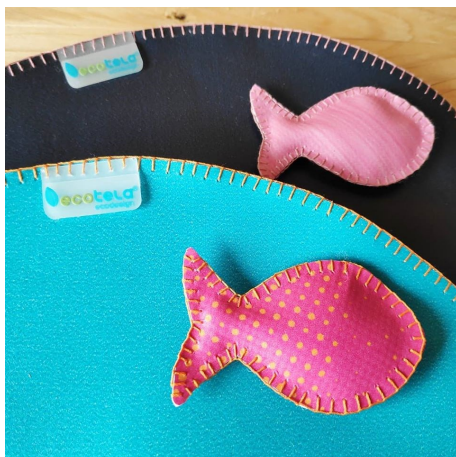

BOLSAS MULTIUSOS

PLANAS
Refª: BMPG
Dim.: 18,5 x 14 cm

DESDE 3,5 €

BOLSAS MULTIUSOS

PLANAS
Refª: BMPG
Dim.: 26 x 19 cm

DESDE 4,5 €

Feito manualmente a partir de tela publicitária.

BOLSAS-MULTIUSOS

PEQUENA

Refª: BM
Dim.: 8 x 11 x 4 cm

DESDE 4 €

BOLSAS-MULTIUSOS

MÉDIA

Refª: BM
Dim.: 9,5 x 15 x 4 cm

DESDE 5 €

Feito manualmente a partir de tela publicitária.

BOLSAS MULTIUSOS

PEIXE

Refª: BP

Dim.: 19 x 38,5 cm

DESDE 8 €

Feito manualmente a partir de tela publicitária.

PORTA-DOCUMENTOS

(PEQUENO) Refª: PC