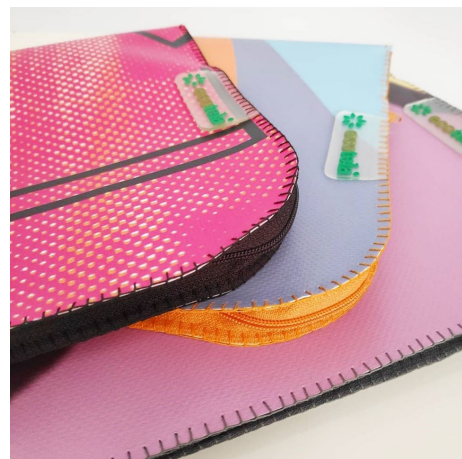

Feito manualmente a partir de tela publicitária.

BOLSA PARA TABLET

Refª: BTAB

Dim.: 21 x 30 cm

DESDE 6,50 €

Feito manualmente a partir de tela publicitária.

ESTOJOS

Refª: EM