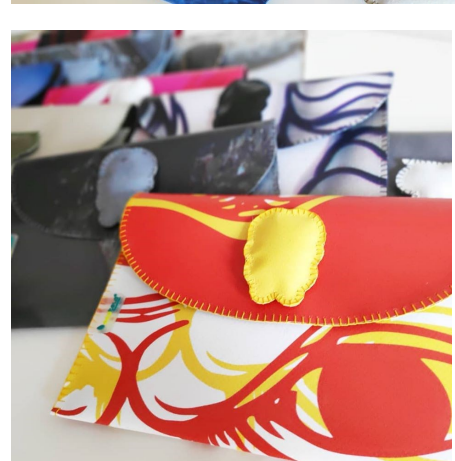

PORTA-DOCUMENTOS

Feito manualmente a partir de tela publicitária.