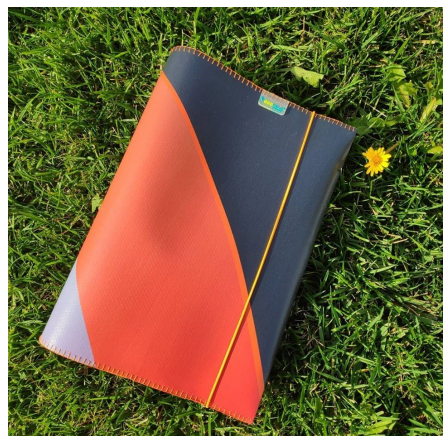

BOLSAS MULTIUSOS
 Refª: BMelancia
 Dim.: 23,5 x 11,7 x 10,3 cm
DESDE 5 €

Feito manualmente a partir de tela publicitária.

CAPAS PARA CADERNOS
 Refª: CC
 Dim.: 17 x 24 cm
DESDE 4 €

CAPAS PARA LIVROS
 Refª: CL
 Dim.: 26 x 19 cm
DESDE 5 €

Feito manualmente a partir de tela publicitária.

BOLSA PARA TABLET

Refª: BTAB

Dim.: 21 x 30 cm

DESDE 6,50 €

Feito manualmente a partir de tela publicitária.

ESTOJOS

Refª: EM